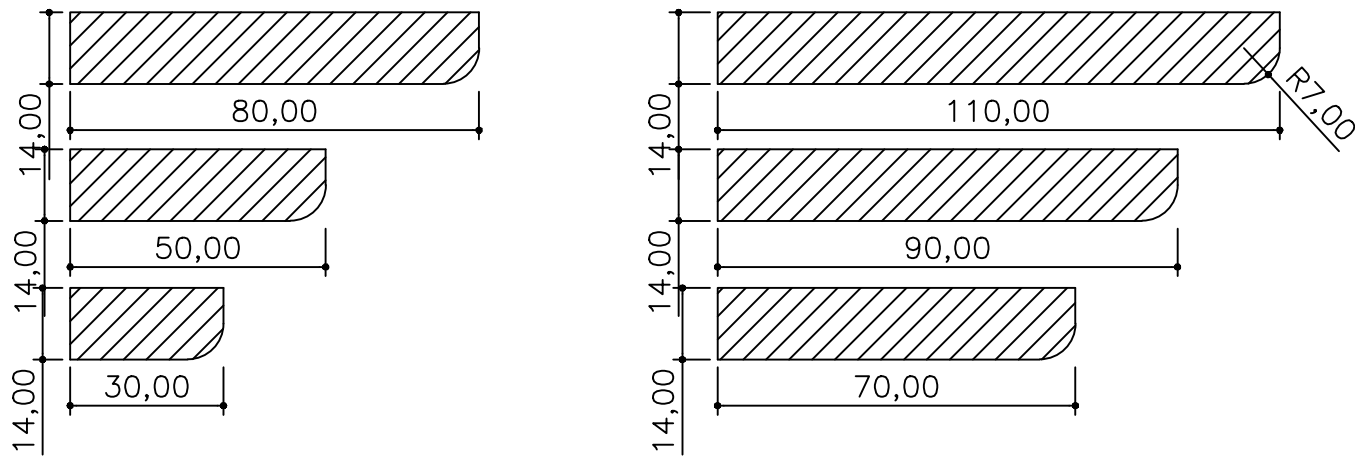

Vigas

Porta 80 x 220cm
Vista de 7cm