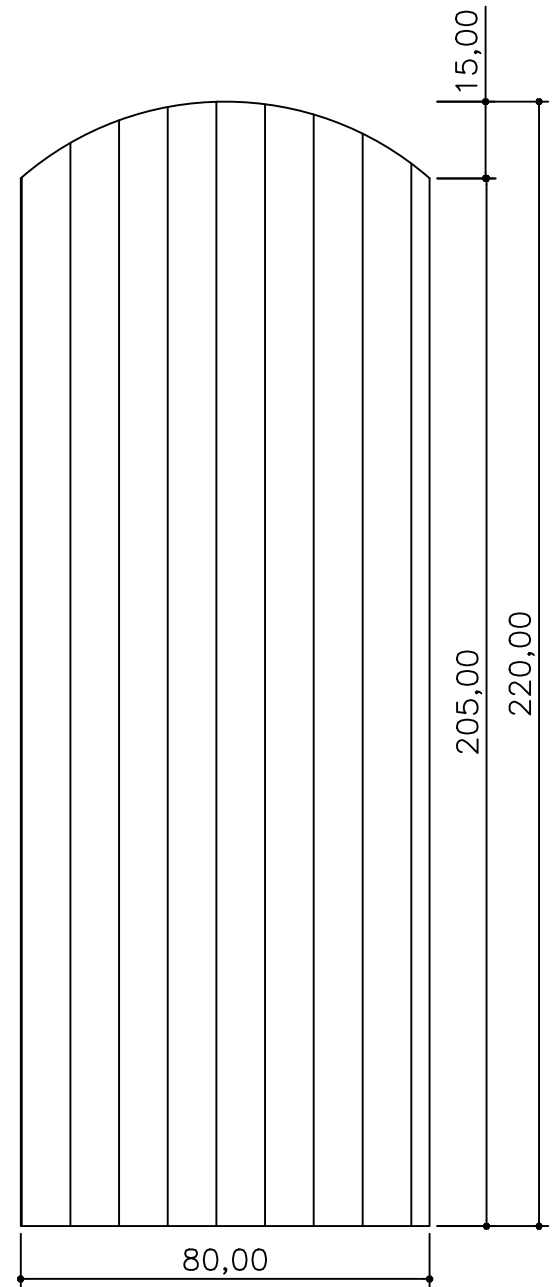

Vigas

Porta 80 x 220cm
Vista de 7cm